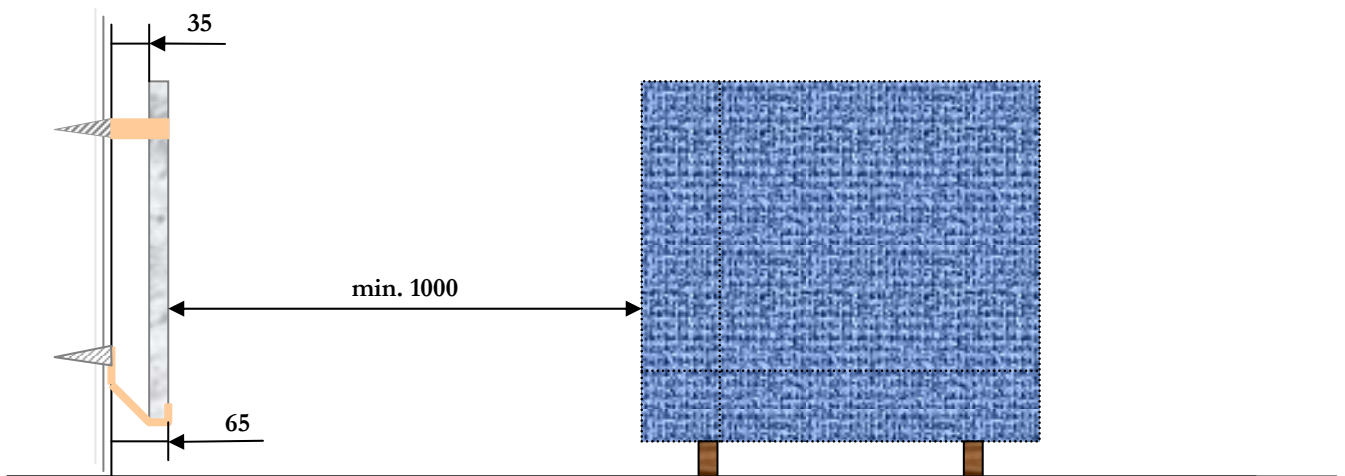

SKICA ZA MONTAŽO - PRIPOROČLJIVE ODDALJENOSTI RADIATORJA OD DRUGIH PREDMETOV V PROSTORU:

Vse mere so v mm!

Vse mere so v mm!