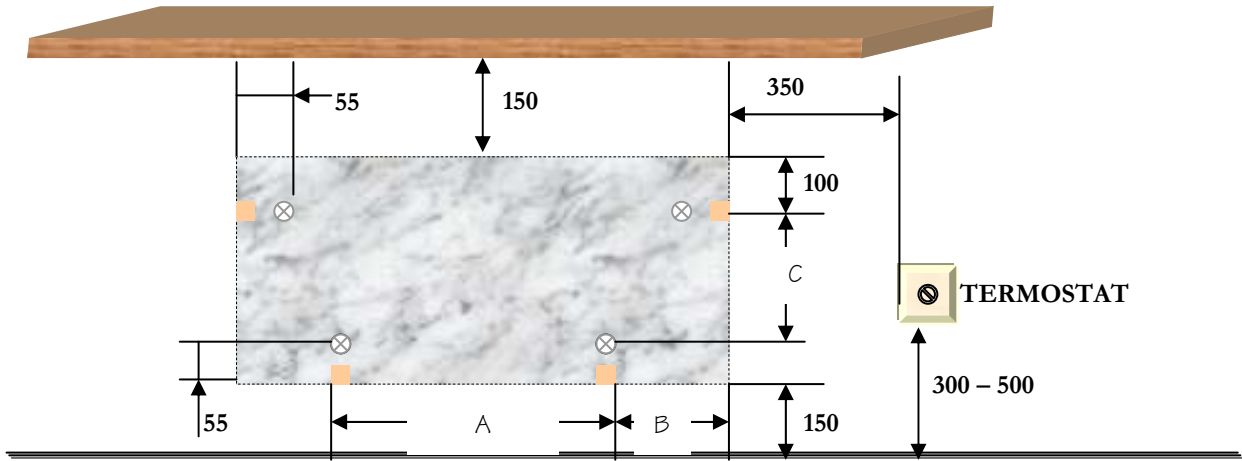

SKICA ZA MONTAŽO - PRIPOROČLJIVE ODDALJENOSTI RADIATORJA OD DRUGIH PREDMETOV V PROSTORU:

Vse mere so v mm!

Vse mere so v mm!