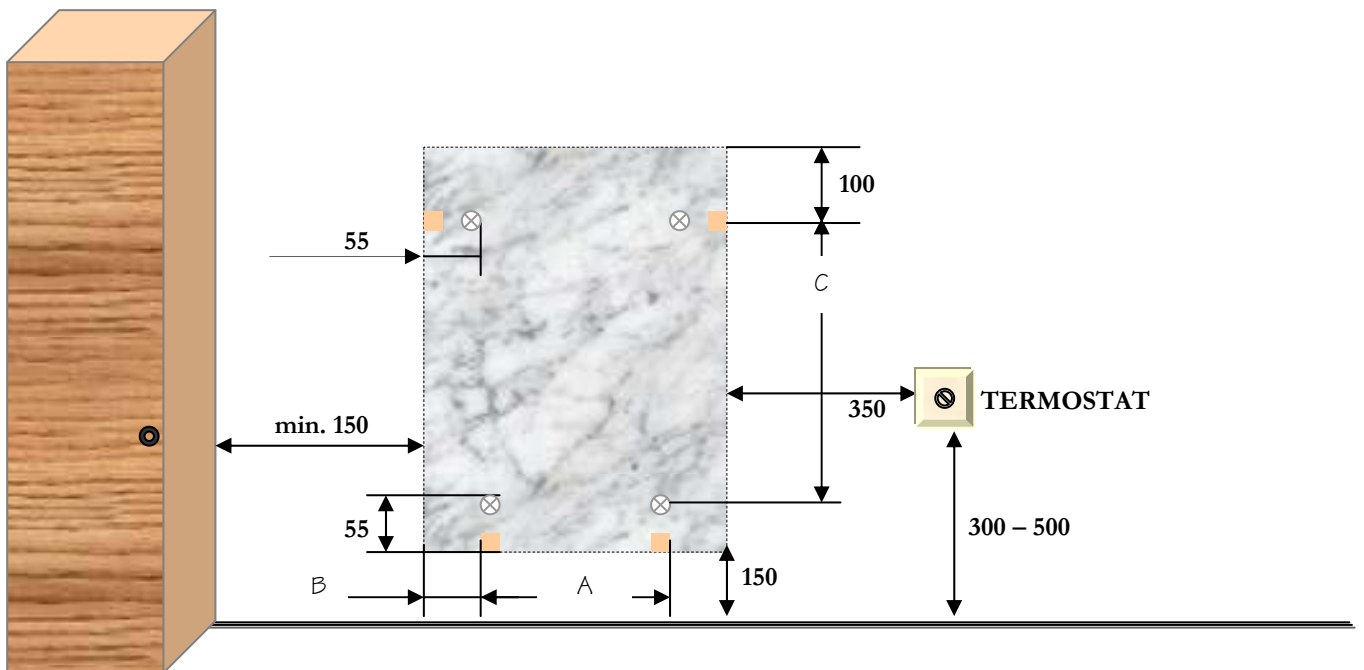

SKICA ZA MONTAŽO - PRIPOROČLJIVE ODDALJENOSTI RADIATORJA OD DRUGIH PREDMETOV V PROSTORU:

Vse mere so v mm!

Vse mere so v mm!